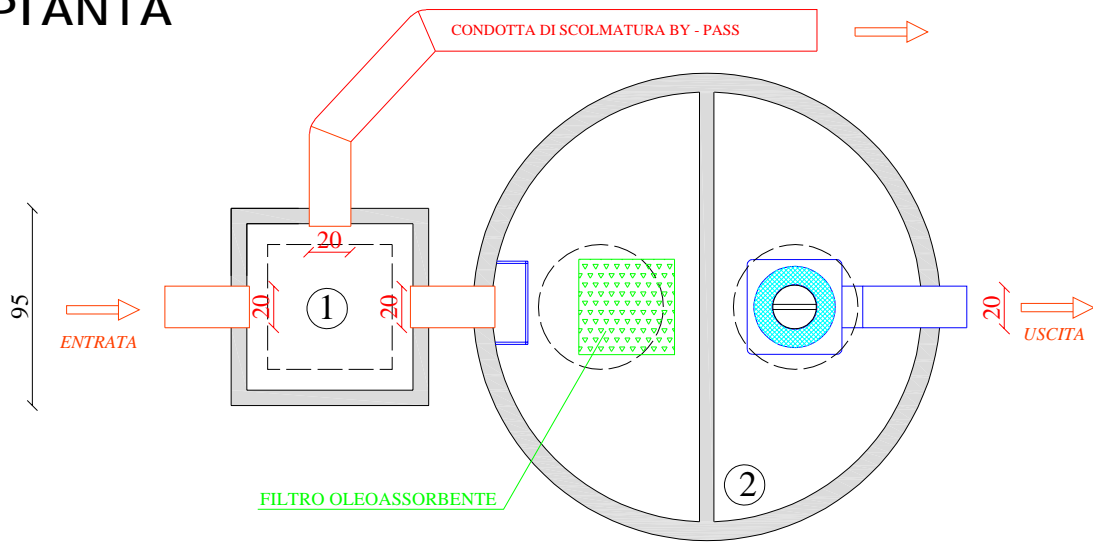

PIANTA

SEZIONE

Le misure sono indicative, ed espresse in centimetri

LEGENDA

- ① POZZETTO SCOLMATORE
- ② VASCA DISOLEATORE - DISSABBIATORE

DISOLEATORE - DISSABBIATORE

mod. DD-2000-1S/PAS