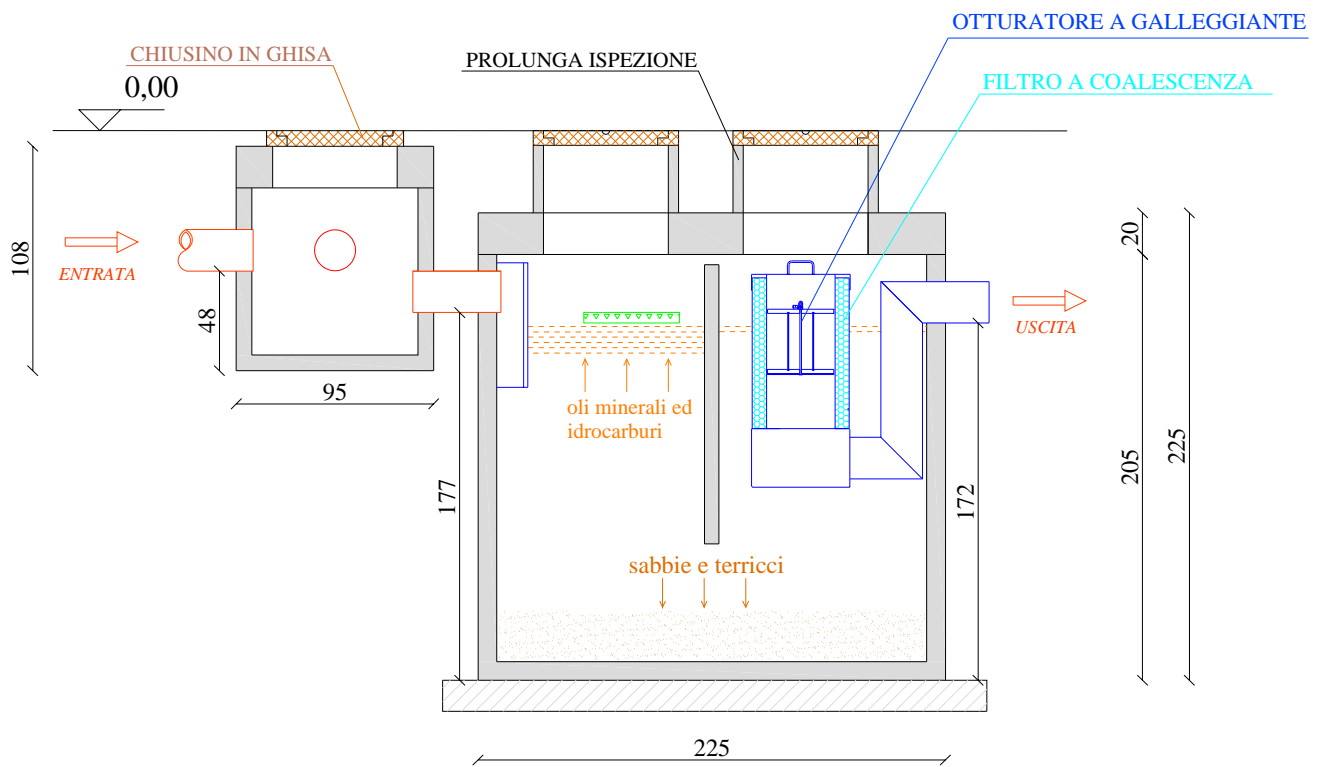

PIANTA

SEZIONE

Le misure sono indicative, ed espresse in centimetri

LEGENDA

- ① POZZETTO SCOLMATORE
- ② VASCA DISOLEATORE - DISSABBIATORE

DISOLEATORE - DISSABBIATORE

mod. DD-2000-1S/PAS